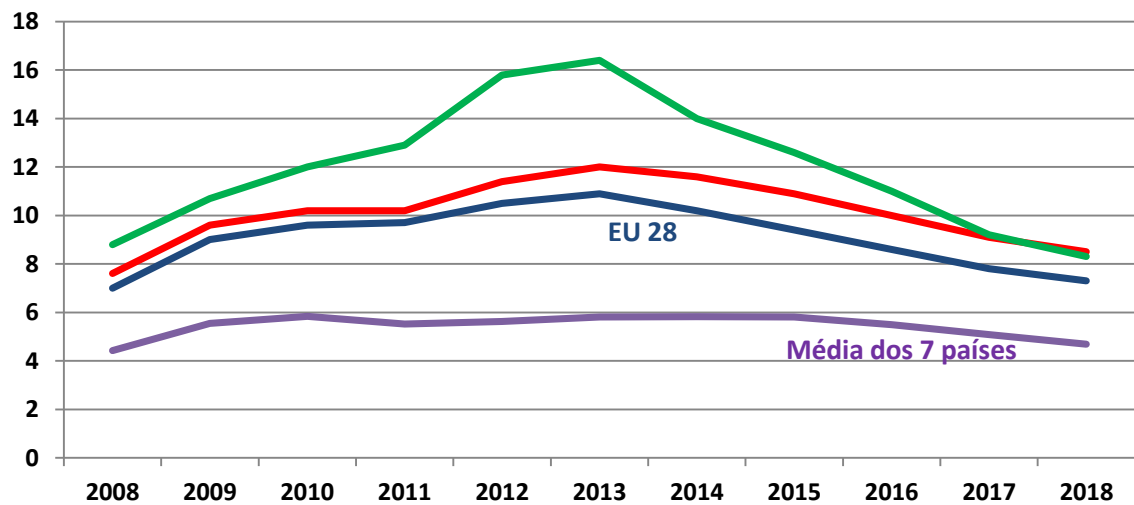

Taxa de Desemprego na União Europeia

Fonte: Comissão Europeia

Abrangência dos Contratos Colectivos de Trabalho na Economia

em %

Fonte: OCDE 2017

Protecção contra despedimentos individuais

escala de
0 a 6

Fonte: OCDE 2017

Desemprego Jovem (até 24 anos)

em %

Fonte: Comissão Europeia

Fonte: Eurostat