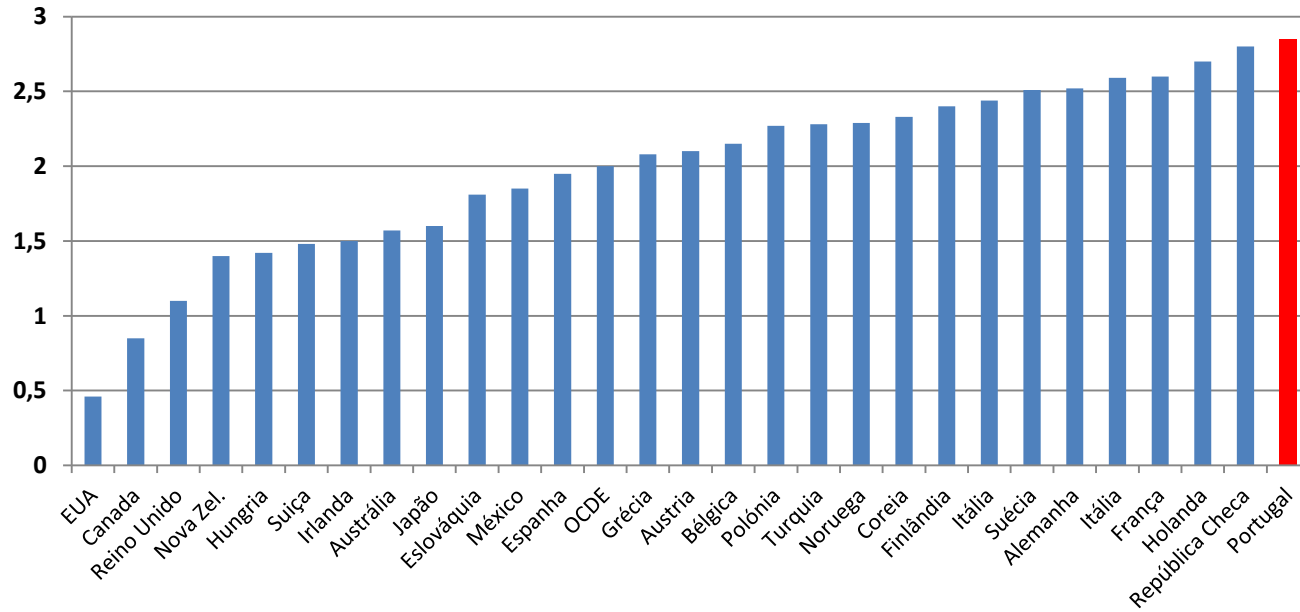

Taxa de Desemprego na União Europeia

Fonte: Comissão Europeia

Abrangência dos Contratos Colectivos de Trabalho na Economia

em %

Fonte: OCDE 2017

Protecção contra despedimentos individuais

escala de
0 a 6

Fonte: OCDE 2017

Desemprego Jovem (até 24 anos)

em %

Fonte: Comissão Europeia

Fonte: Eurostat