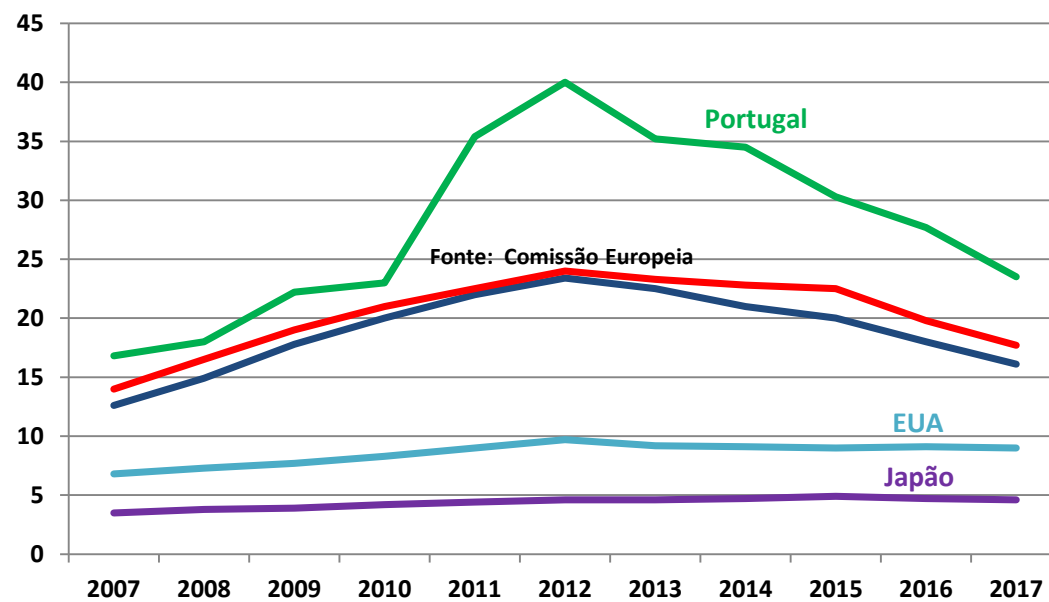

Taxa de Desemprego na União Europeia

Fonte: Comissão Europeia

Abrangência dos Contratos Colectivos de Trabalho na Economia

em %

Fonte: OCDE 2017

Protecção contra despedimentos individuais

escala de
0 a 6

Fonte: OCDE 2017

Desemprego Jovem (até 24 anos)

em %

Fonte: Comissão Europeia

Fonte: Eurostat