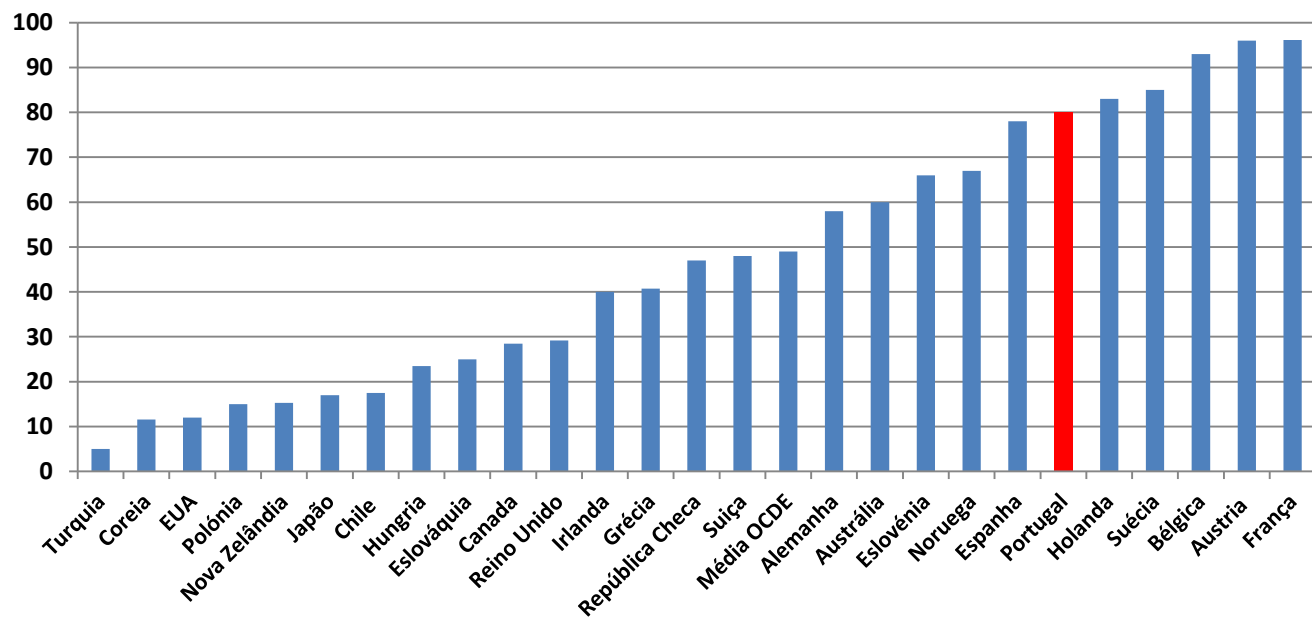

Taxa de Desemprego na União Europeia

Fonte: Comissão Europeia

Abrangência dos Contratos Colectivos de Trabalho na Economia

em %

Fonte: OCDE 2017

Protecção contra despedimentos individuais

escala de
0 a 6

Fonte: OCDE 2017

Desemprego Jovem (até 24 anos)

em %

Fonte: Comissão Europeia

Fonte: Eurostat